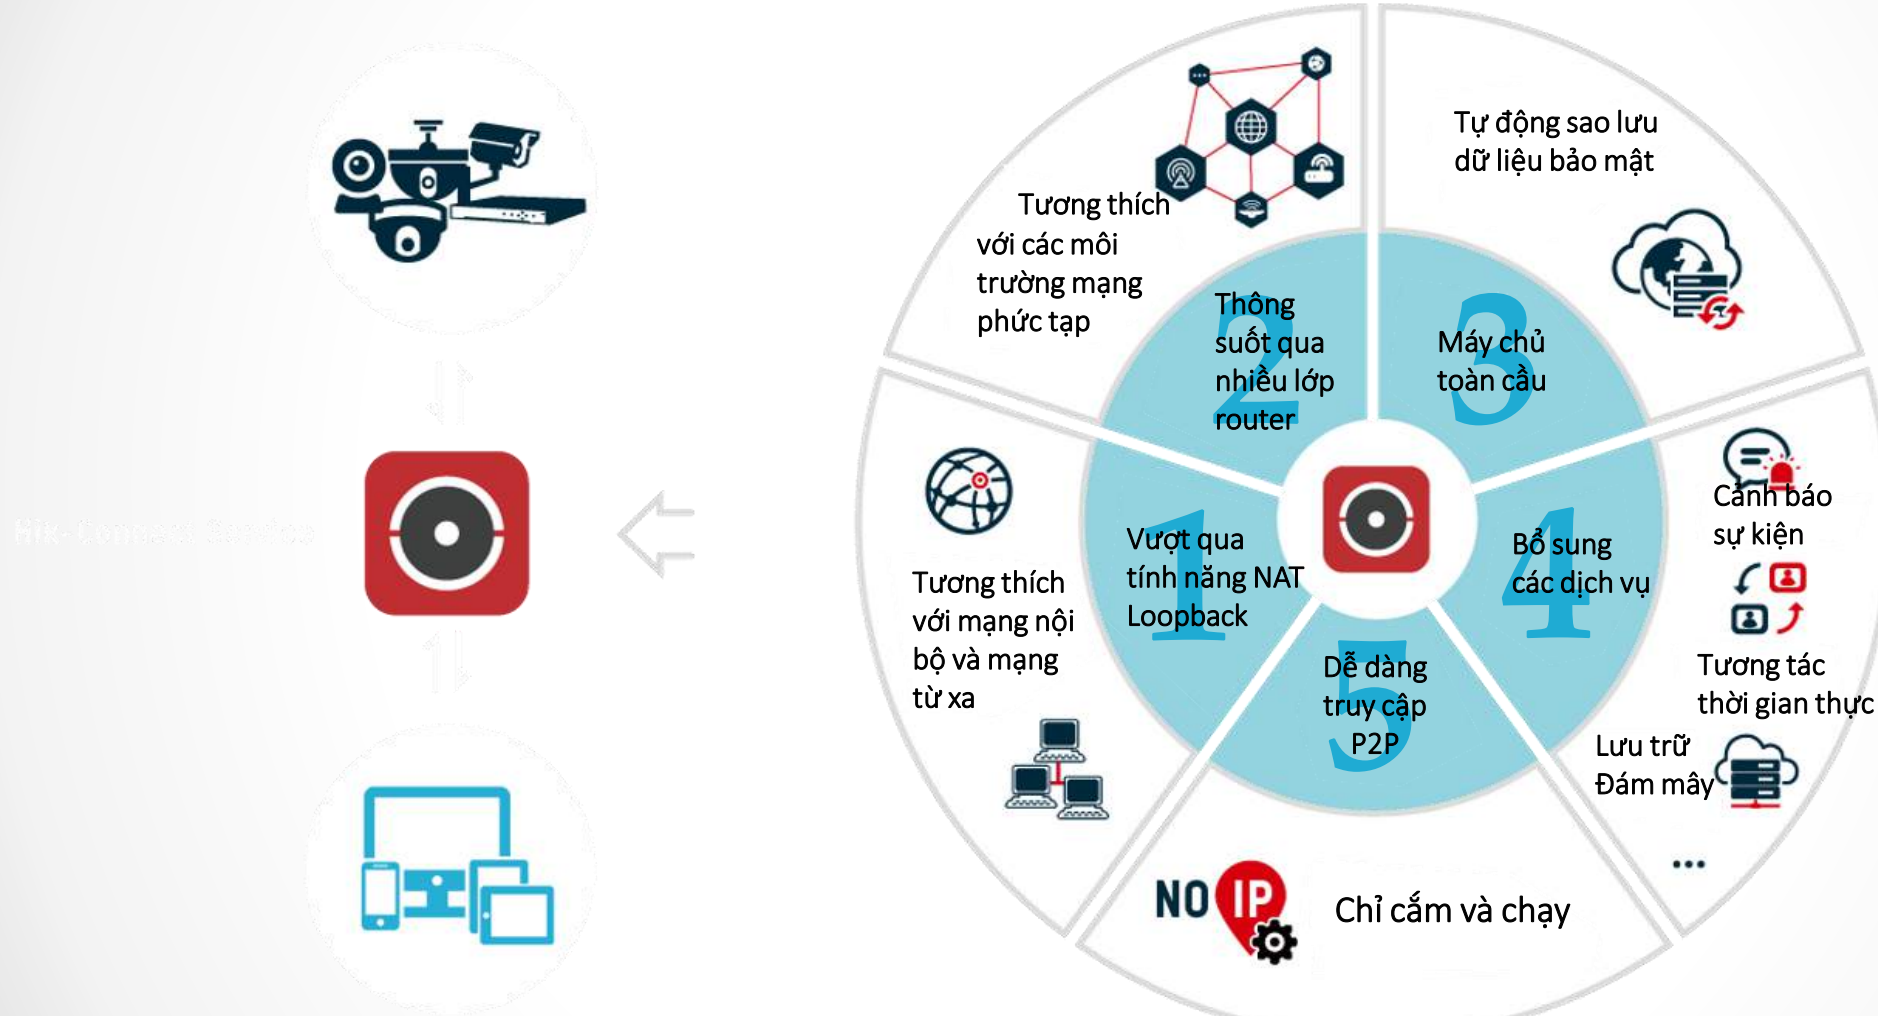

HIK-CONNECT

TỔNG QUAN VỀ HIK-CONNECT

MỤC LỤC

01	DDNS và HiDDNS
02	SỰ RA ĐỜI CỦA HIK-CONNECT
03	CLOUD P2P VÀ DOMAIN
04	MỘT SỐ ỨNG DỤNG CỦA HIK-CONNECT
05	CÁC THÔNG TIN KHÁC

DDNS là gì ?

- Hệ thống tên miền động Dynamic DNS là phương thức ánh xạ tên miền tới địa chỉ IP có tần xuất thay đổi cao (động) - liên tục cập nhật thông tin về IP public của nơi đặt đầu ghi hình/ camera .
- Người dùng chỉ cần truy cập vào tên miền dạng nhaantoan.dyndns.org hay nhaantoan.noip.org

- Với hoạt động ổn định và hoàn toàn miễn phí , HiDDNS được khách hàng sử dụng ngày một nhiều
- Yêu cầu phải có một nền tảng mới đáp ứng được lượng lớn người sử dụng
- Hệ thống mới vẫn phải miễn phí, cấu hình đơn giản , đáp ứng được mọi mạng nội bộ hoặc những nơi có cấu trúc mạng phức tạp

MỤC LỤC

01	DDNS và HiDDNS
02	SỰ RA ĐỜI CỦA HIK-CONNECT
03	CLOUD P2P VÀ DOMAIN
04	CÁC ỨNG DỤNG CỦA HIK-CONNECT
05	CÁC THÔNG TIN KHÁC

Nền tảng Hik-Connect và các ưu điểm

- Cho phép tạo tên miền miễn phí trọn đời cho tất cả các sản phẩm của Hikvision
- Thao tác tạo tên miền đơn giản, quản lý thuận tiện...

Hik-Connect Cloud P2P là gì ? Cơ chế hoạt động

Hik-Connect Domain là gì ? Cơ chế hoạt động

- Mô hình Cloud có ưu điểm là không cần mở port, nhưng tốc độ xem và chất lượng hình ảnh thấp hơn so với hình thức dùng tên miền.
- Mô hình dùng tên miền yêu cầu phải mở port , chất lượng hình ảnh và tốc độ xem cao hơn.