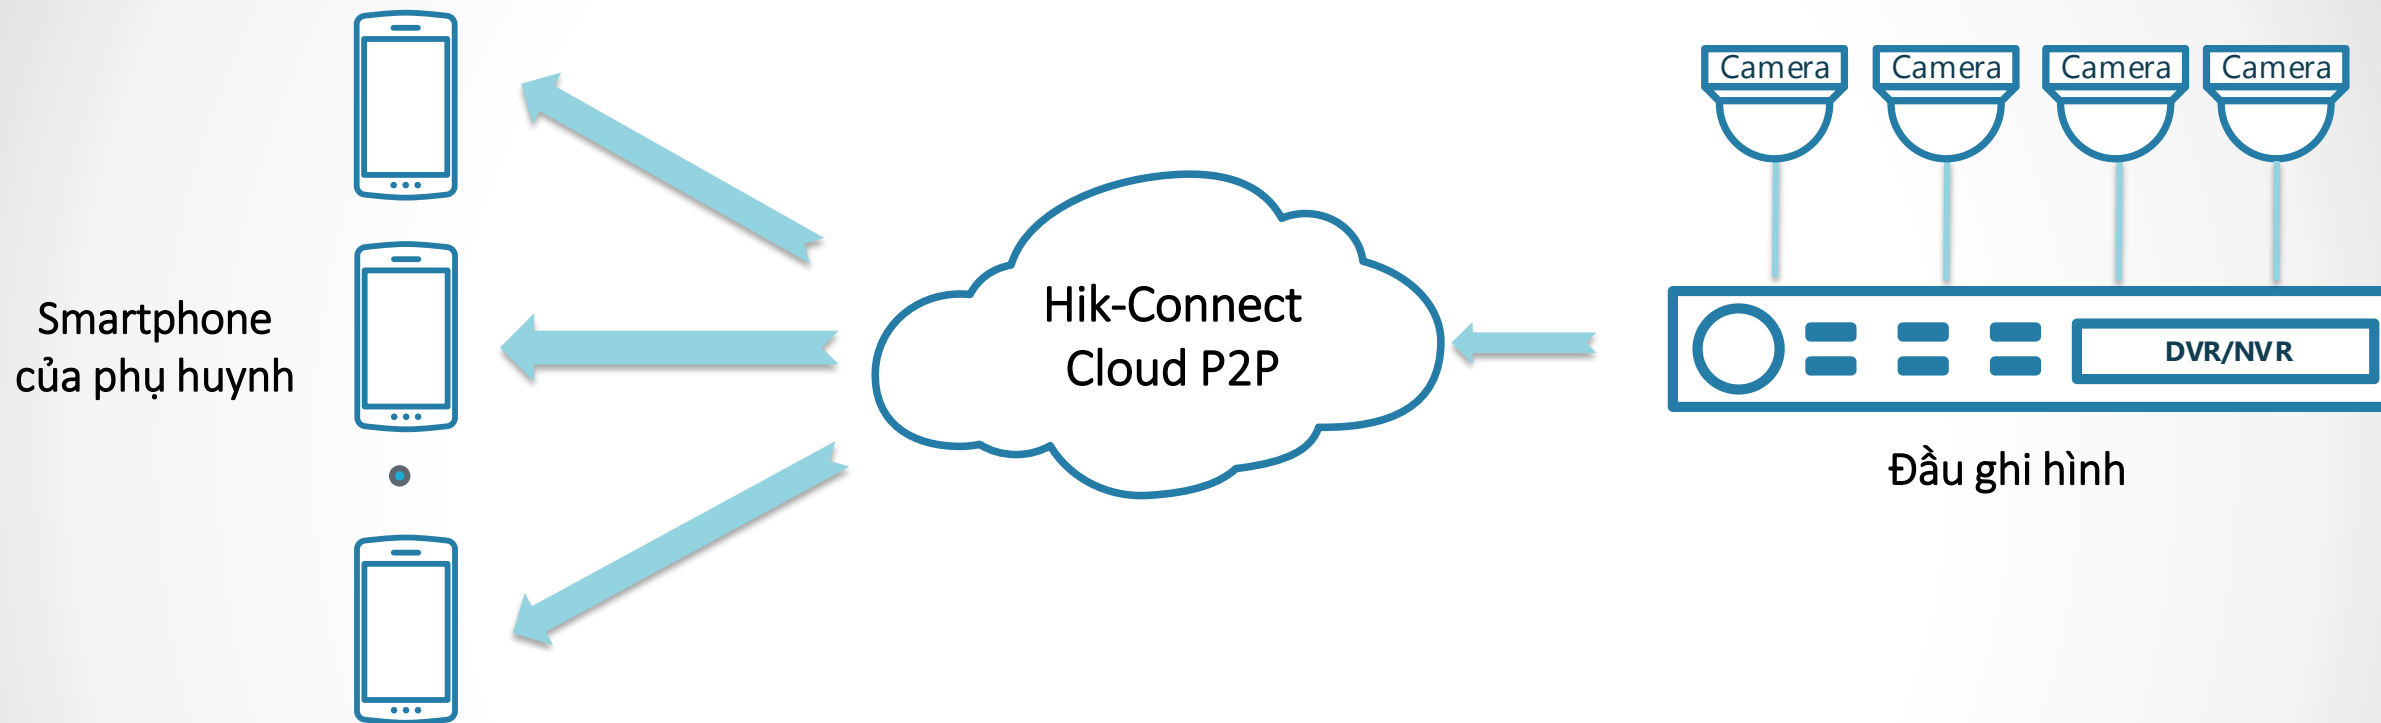

Thêm 2 bước để xem
Hik-Connect Domain

Cài đặt xem từ xa qua Hik-Connect mất bao lâu ?

Đoạn video sau bao gồm các bước:

- Chỉ sử dụng điện thoại kích hoạt (tạo mật khẩu) cho 1 đầu ghi hình
- Đăng nhập tài khoản và gán thiết bị vào tài khoản Hik-Connect để xem ở dạng Hik-Connect Cloud P2P

Hãy xem phần mềm hoạt động ra sao ?

Tại sao phải sử dụng Hik-Connect Domain ?

Tiêu chí	Hik-Connect Cloud P2P Đám mây	Hik Connect Domain Tên miền
Độ nét khi xem	<ul style="list-style-type: none">• Đạt độ phân giải tối đa là HD	<ul style="list-style-type: none">• Độ phân giải đạt tối đa , với các camera 2MP, 3MP, 4MP, 5MP ...• Giá trị bitrate tùy chỉnh
Thời gian cài đặt	<ul style="list-style-type: none">• 1 phút 30 giây	<ul style="list-style-type: none">• Thêm thời gian đăng nhập modem và mở cổng
Ứng dụng	<ul style="list-style-type: none">• Với các đầu ghi hình/ camera có độ phân giải 1 MP• Sử dụng khi không thể mở port trên modem	<ul style="list-style-type: none">• Sử dụng khi có thể mở Port trên modem• Áp dụng cho các đầu ghi hình hoặc camera ở độ phân giải cao hơn 1MP

MỤC LỤC

01	DDNS và HiDDNS
02	SỰ RA ĐỜI CỦA HIK-CONNECT
03	HIK-CONNECT CLOUD P2P
04	CÁC ỨNG DỤNG CỦA HIK-CONNECT
05	CÁC THÔNG TIN KHÁC

Giải pháp dành cho trường học , trường mầm non

- ◆ Mỗi lớp có 1 tài khoản riêng , mỗi phụ huynh chỉ được xem 1 camera của lớp con mình
- ◆ Không yêu cầu đường truyền quá cao cho nơi lắp mạng cao >> tiết kiệm chi phí đường truyền cho khách hàng
- ◆ Giải pháp cũng phù hợp với những nơi có đường truyền ko được cao mà có nhiều người muốn xem.

Giải pháp xem camera ở nơi không có đường truyền internet

Nguyên lý hoạt động

Sử dụng modem 3G/4G để cung cấp kết nối internet cho đầu ghi hình / camera, kết nối với dịch vụ Hik-Connect

Thiết bị và chi phí