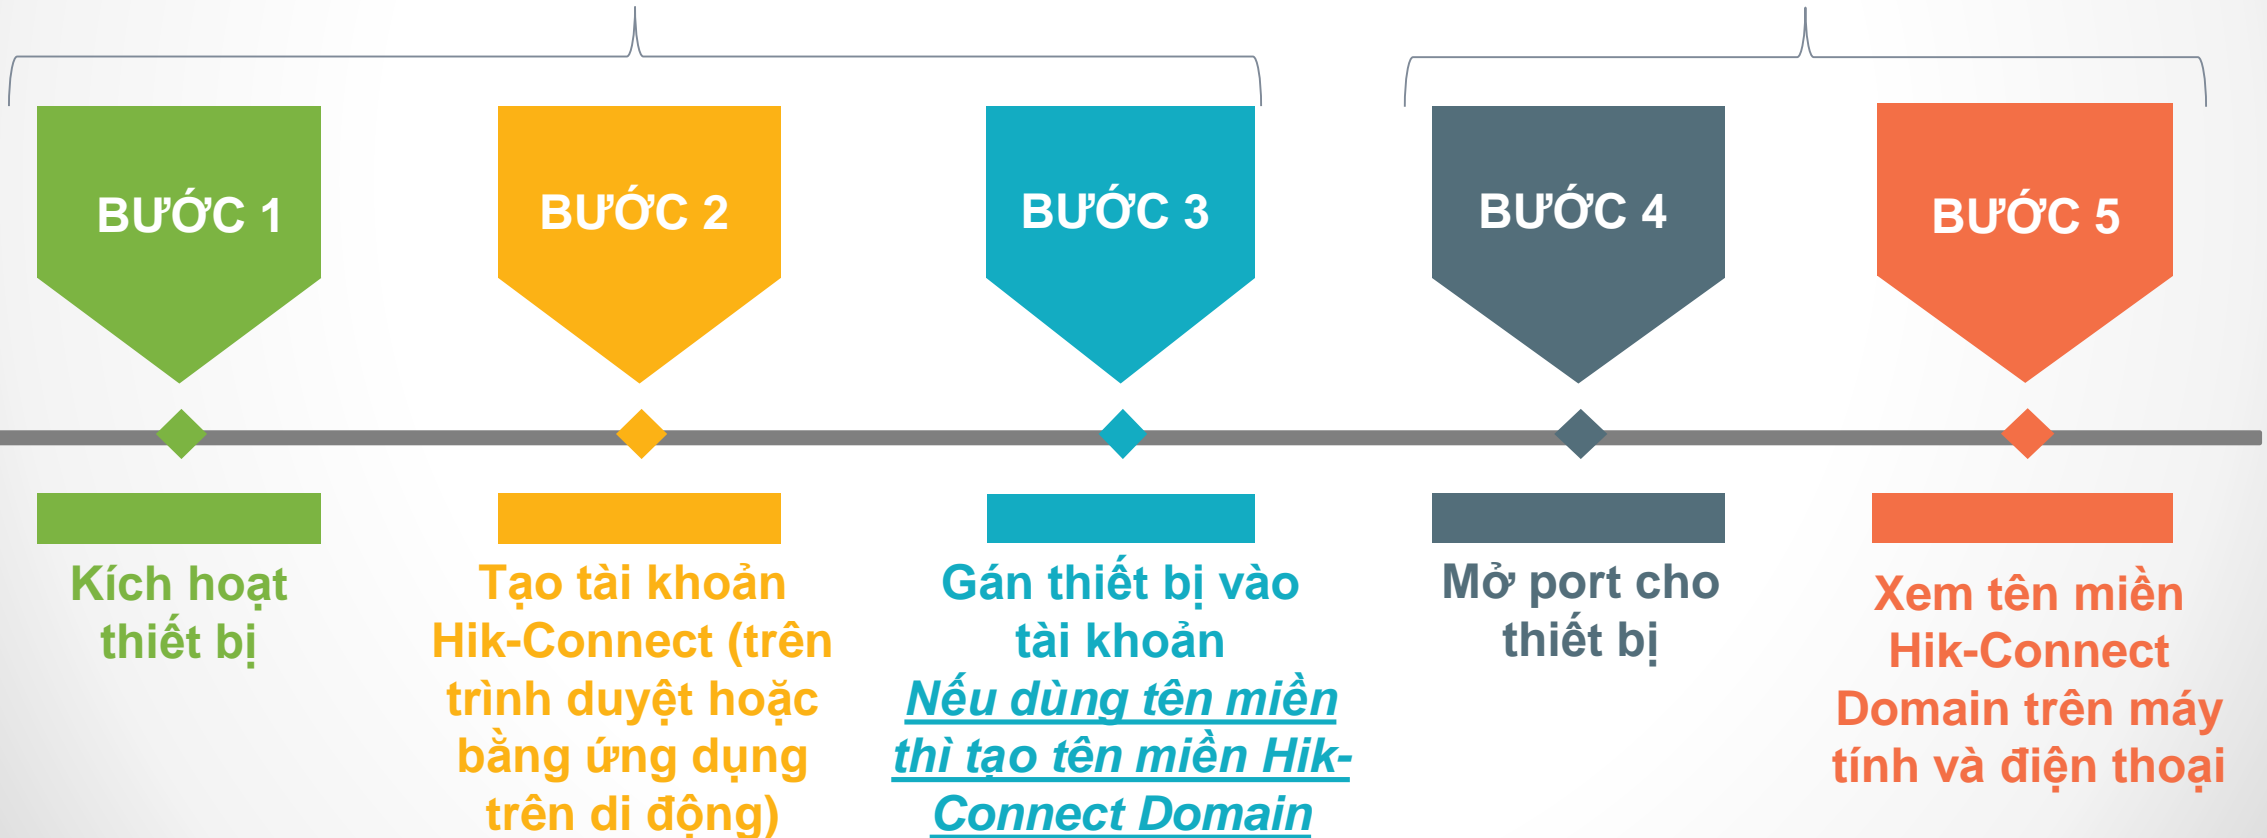

Hik-Connect Cloud P2P là gì ? Cơ chế hoạt động

Hik-Connect Domain là gì ? Cơ chế hoạt động

- Mô hình Cloud có ưu điểm là không cần mở port, nhưng tốc độ xem và chất lượng hình ảnh thấp hơn so với hình thức dùng tên miền.
- Mô hình dùng tên miền yêu cầu phải mở port , chất lượng hình ảnh và tốc độ xem cao hơn.

MỤC LỤC

01	DDNS và HiDDNS
02	SỰ RA ĐỜI CỦA HIK-CONNECT
03	CLOUD P2P VÀ DOMAIN
04	CÁC ỨNG DỤNG CỦA HIK-CONNECT
05	CÁC THÔNG TIN KHÁC

Cài đặt Hik-Connect Cloud P2P có khó không ?

Cấu hình xem từ xa với
Hik-Connect Cloud P2P (chỉ mất vài phút)

Thêm 2 bước để xem
Hik-Connect Domain

Cài đặt xem từ xa qua Hik-Connect mất bao lâu ?

Đoạn video sau bao gồm các bước:

- Chỉ sử dụng điện thoại kích hoạt (tạo mật khẩu) cho 1 đầu ghi hình
- Đăng nhập tài khoản và gán thiết bị vào tài khoản Hik-Connect để xem ở dạng Hik-Connect Cloud P2P