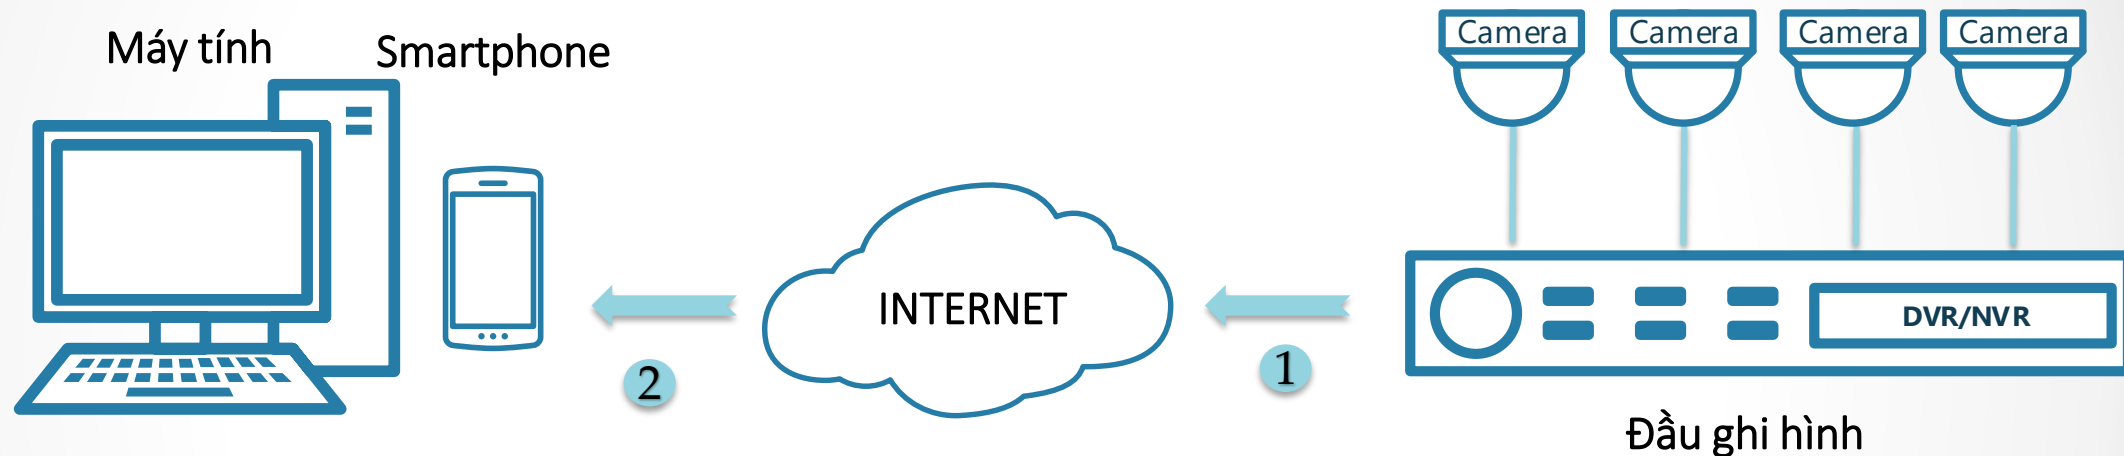

MỤC LỤC

01	DDNS và HiDDNS
02	SỰ RA ĐỜI CỦA HIK-CONNECT
03	CLOUD P2P VÀ DOMAIN
04	CÁC ỨNG DỤNG CỦA HIK-CONNECT
05	CÁC THÔNG TIN KHÁC

Nền tảng Hik-Connect và các ưu điểm

- Cho phép tạo tên miền miễn phí trọn đời cho tất cả các sản phẩm của Hikvision
- Thao tác tạo tên miền đơn giản, quản lý thuận tiện...

Hik-Connect Cloud P2P là gì ? Cơ chế hoạt động

Hik-Connect Domain là gì ? Cơ chế hoạt động

- Mô hình Cloud có ưu điểm là không cần mở port, nhưng tốc độ xem và chất lượng hình ảnh thấp hơn so với hình thức dùng tên miền.
- Mô hình dùng tên miền yêu cầu phải mở port , chất lượng hình ảnh và tốc độ xem cao hơn.