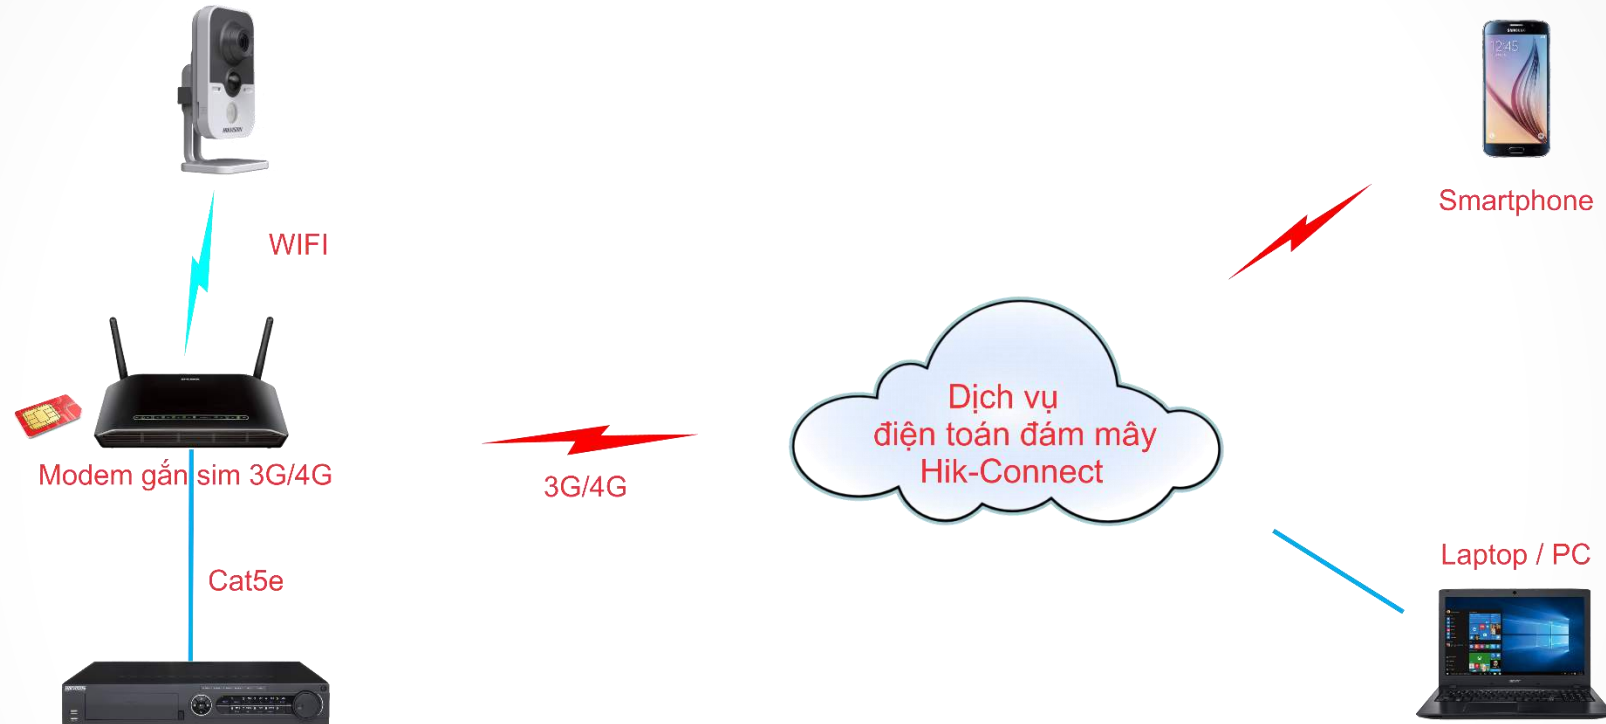

Hãy xem phần mềm hoạt động ra sao ?

Tại sao phải sử dụng Hik-Connect Domain ?

Tiêu chí	Hik-Connect Cloud P2P Đám mây	Hik Connect Domain Tên miền
Độ nét khi xem	<ul style="list-style-type: none">• Đạt độ phân giải tối đa là HD	<ul style="list-style-type: none">• Độ phân giải đạt tối đa , với các camera 2MP, 3MP, 4MP, 5MP ...• Giá trị bitrate tùy chỉnh
Thời gian cài đặt	<ul style="list-style-type: none">• 1 phút 30 giây	<ul style="list-style-type: none">• Thêm thời gian đăng nhập modem và mở cổng
Ứng dụng	<ul style="list-style-type: none">• Với các đầu ghi hình/ camera có độ phân giải 1 MP• Sử dụng khi không thể mở port trên modem	<ul style="list-style-type: none">• Sử dụng khi có thể mở Port trên modem• Áp dụng cho các đầu ghi hình hoặc camera ở độ phân giải cao hơn 1MP

MỤC LỤC

01	DDNS và HiDDNS
02	SỰ RA ĐỜI CỦA HIK-CONNECT
03	HIK-CONNECT CLOUD P2P
04	CÁC ỨNG DỤNG CỦA HIK-CONNECT
05	CÁC THÔNG TIN KHÁC

Giải pháp dành cho trường học , trường mầm non

- ◆ Mỗi lớp có 1 tài khoản riêng , mỗi phụ huynh chỉ được xem 1 camera của lớp con mình
- ◆ Không yêu cầu đường truyền quá cao cho nơi lắp mạng cao >> tiết kiệm chi phí đường truyền cho khách hàng
- ◆ Giải pháp cũng phù hợp với những nơi có đường truyền ko được cao mà có nhiều người muốn xem.

Giải pháp xem camera ở nơi không có đường truyền internet

Nguyên lý hoạt động

Sử dụng modem 3G/4G để cung cấp kết nối internet cho đầu ghi hình / camera, kết nối với dịch vụ Hik-Connect

Thiết bị và chi phí