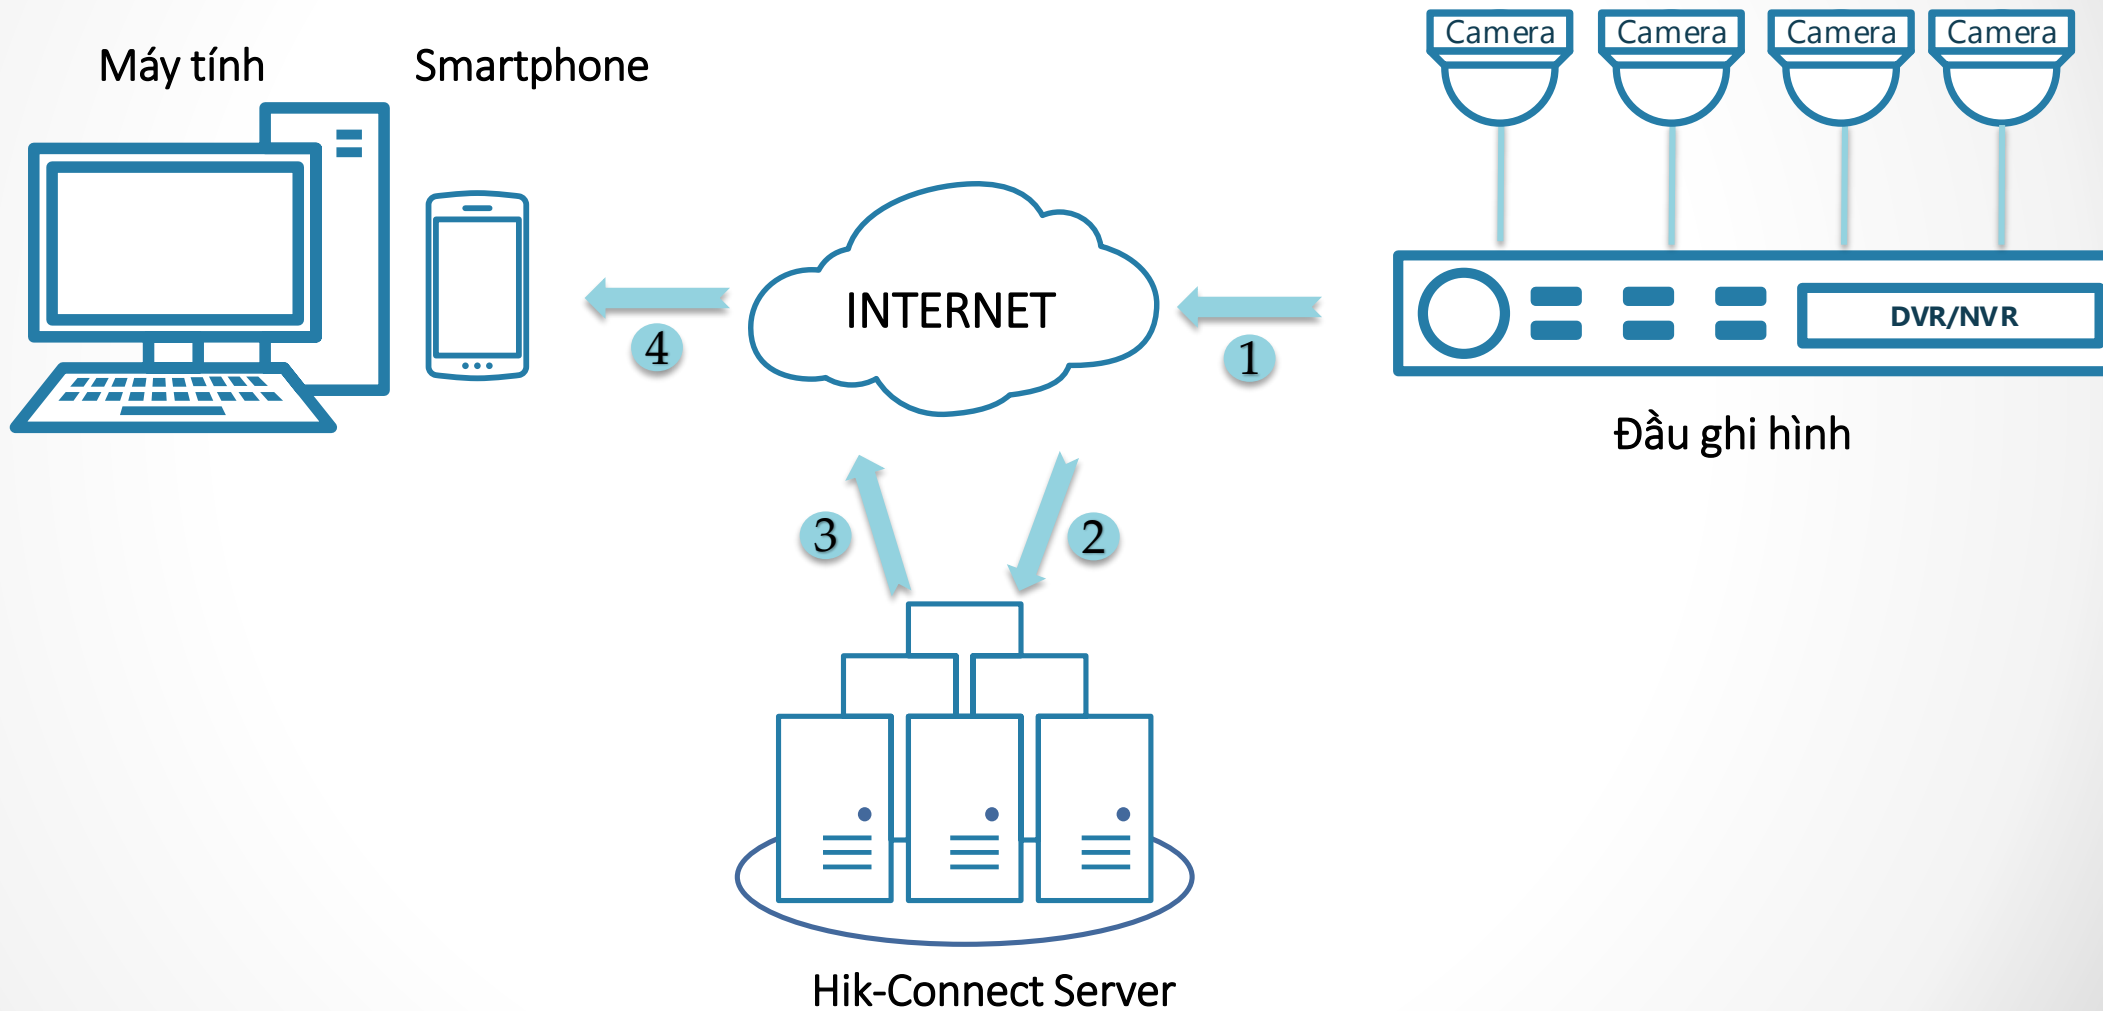

HIK-CONNECT

TỔNG QUAN VỀ HIK-CONNECT

MỤC LỤC

01	DDNS và HiDDNS
02	SỰ RA ĐỜI CỦA HIK-CONNECT
03	CLOUD P2P VÀ DOMAIN
04	MỘT SỐ ỨNG DỤNG CỦA HIK-CONNECT
05	CÁC THÔNG TIN KHÁC

DDNS là gì ?

- Hệ thống tên miền động Dynamic DNS là phương thức ánh xạ tên miền tới địa chỉ IP có tần xuất thay đổi cao (động) - liên tục cập nhật thông tin về IP public của nơi đặt đầu ghi hình/ camera .
- Người dùng chỉ cần truy cập vào tên miền dạng nhaantoan.dyndns.org hay nhaantoan.noip.org

MỤC LỤC

01	DDNS và HiDDNS
02	SỰ RA ĐỜI CỦA HIK-CONNECT
03	CLOUD P2P VÀ DOMAIN
04	CÁC ỨNG DỤNG CỦA HIK-CONNECT
05	CÁC THÔNG TIN KHÁC

Nền tảng Hik-Connect và các ưu điểm

- Cho phép tạo tên miền miễn phí trọn đời cho tất cả các sản phẩm của Hikvision
- Thao tác tạo tên miền đơn giản, quản lý thuận tiện...

Hik-Connect Cloud P2P là gì ? Cơ chế hoạt động

Hik-Connect Domain là gì ? Cơ chế hoạt động

- Mô hình Cloud có ưu điểm là không cần mở port, nhưng tốc độ xem và chất lượng hình ảnh thấp hơn so với hình thức dùng tên miền.
- Mô hình dùng tên miền yêu cầu phải mở port , chất lượng hình ảnh và tốc độ xem cao hơn.

Thêm 2 bước để xem
Hik-Connect Domain

Cài đặt xem từ xa qua Hik-Connect mất bao lâu ?

Đoạn video sau bao gồm các bước:

- Chỉ sử dụng điện thoại kích hoạt (tạo mật khẩu) cho 1 đầu ghi hình
- Đăng nhập tài khoản và gán thiết bị vào tài khoản Hik-Connect để xem ở dạng Hik-Connect Cloud P2P