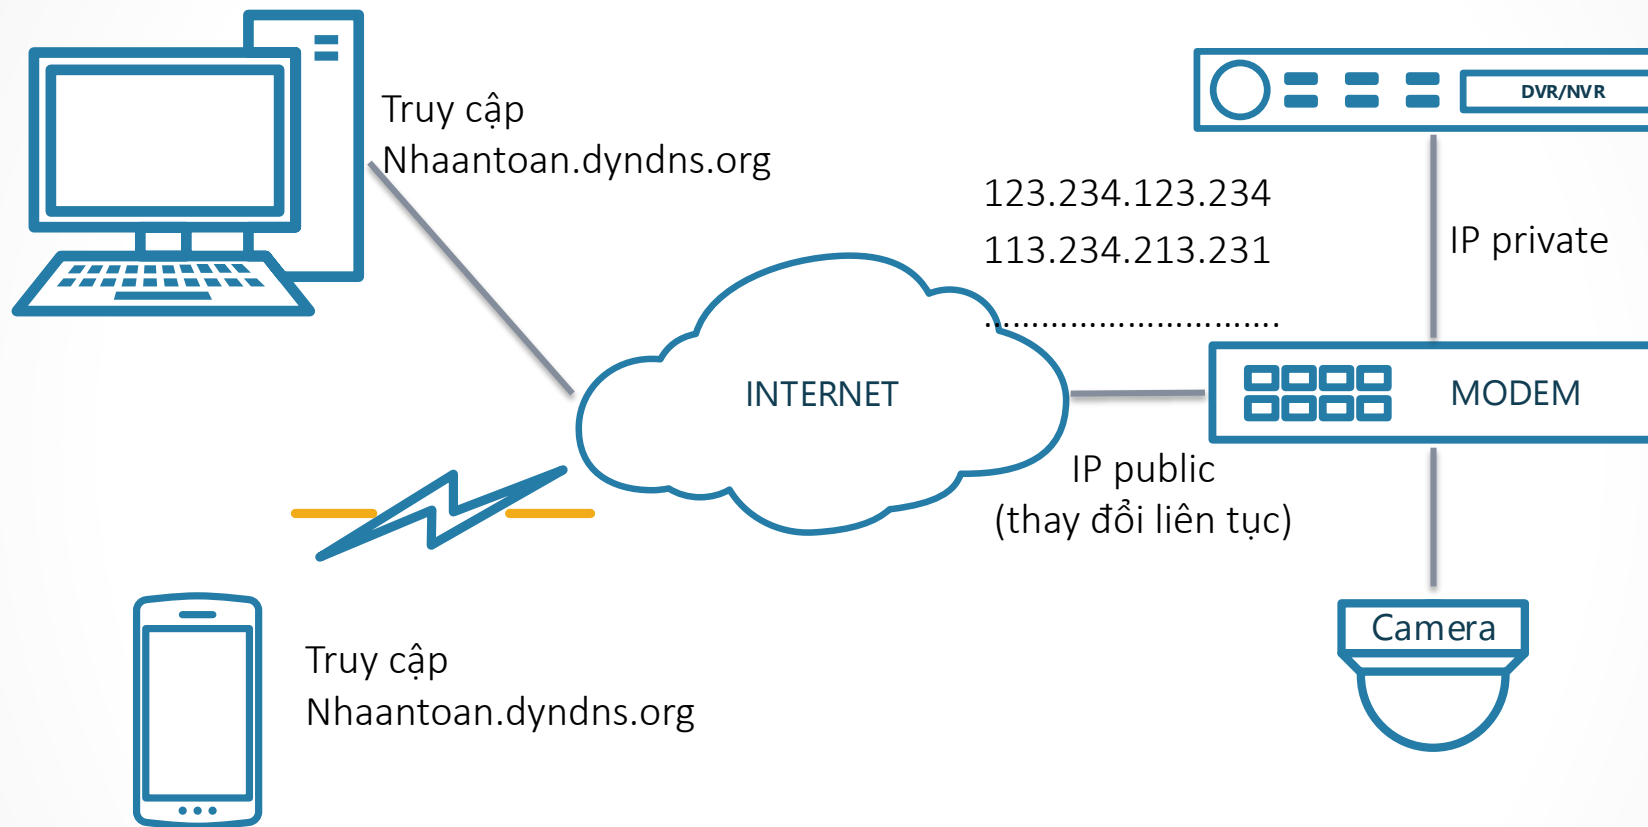

HIK-CONNECT

TỔNG QUAN VỀ HIK-CONNECT

MỤC LỤC

01	DDNS và HiDDNS
02	SỰ RA ĐỜI CỦA HIK-CONNECT
03	CLOUD P2P VÀ DOMAIN
04	MỘT SỐ ỨNG DỤNG CỦA HIK-CONNECT
05	CÁC THÔNG TIN KHÁC

DDNS là gì ?

- Hệ thống tên miền động Dynamic DNS là phương thức ánh xạ tên miền tới địa chỉ IP có tần xuất thay đổi cao (động) - liên tục cập nhật thông tin về IP public của nơi đặt đầu ghi hình/ camera .
- Người dùng chỉ cần truy cập vào tên miền dạng nhaantoan.dyndns.org hay nhaantoan.noip.org

- HiDDNS là dịch vụ tên miền động của Hikvision
- Cho phép tạo tên miền miễn phí trọn đời cho tất cả các sản phẩm của Hikvision
- Thao tác tạo tên miền đơn giản, quản lý thuận tiện...

Những yêu cầu về nâng cấp

Hik-Connect Cloud P2P là gì ? Cơ chế hoạt động

Hik-Connect Domain là gì ? Cơ chế hoạt động

- Mô hình Cloud có ưu điểm là không cần mở port, nhưng tốc độ xem và chất lượng hình ảnh thấp hơn so với hình thức dùng tên miền.
- Mô hình dùng tên miền yêu cầu phải mở port , chất lượng hình ảnh và tốc độ xem cao hơn.